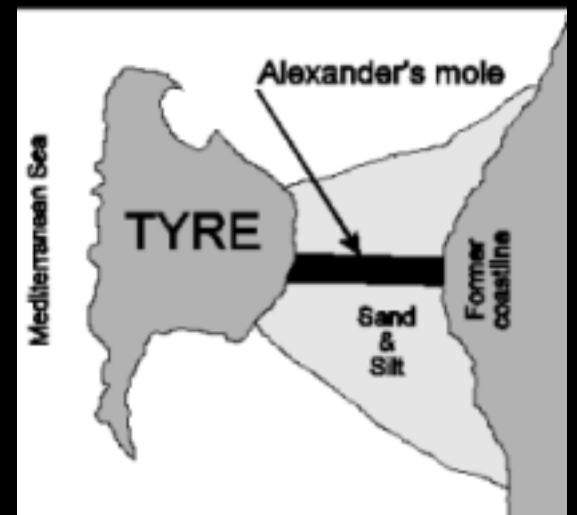

## 900-600 a.C.

Catedral

Al-Bass

Google

Tyre al Bass 2008  
Scarab Tria 34  
TT08-VIII-3b-1977

TT04 Corte III sector

**TYRE CITY SITE (6/9/2010)**  
CDR-CHUD