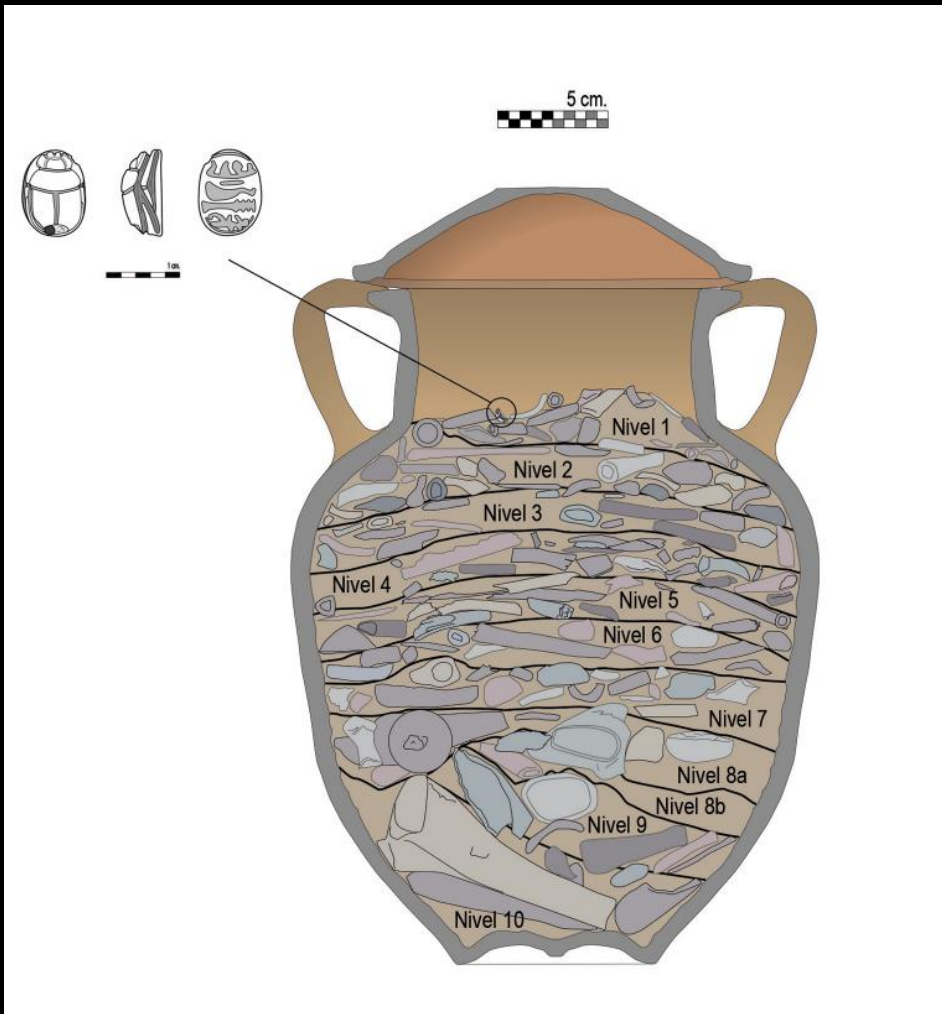

## 900-600 a.C.

Catedral

Al-Bass

Google

Tyre al Bass 2008  
Scarab Tria 34  
TT08-VIII-3b-1977

TT04 Corte III sector

**TYRE CITY SITE (6/9/2010)**  
CDR-CHUD