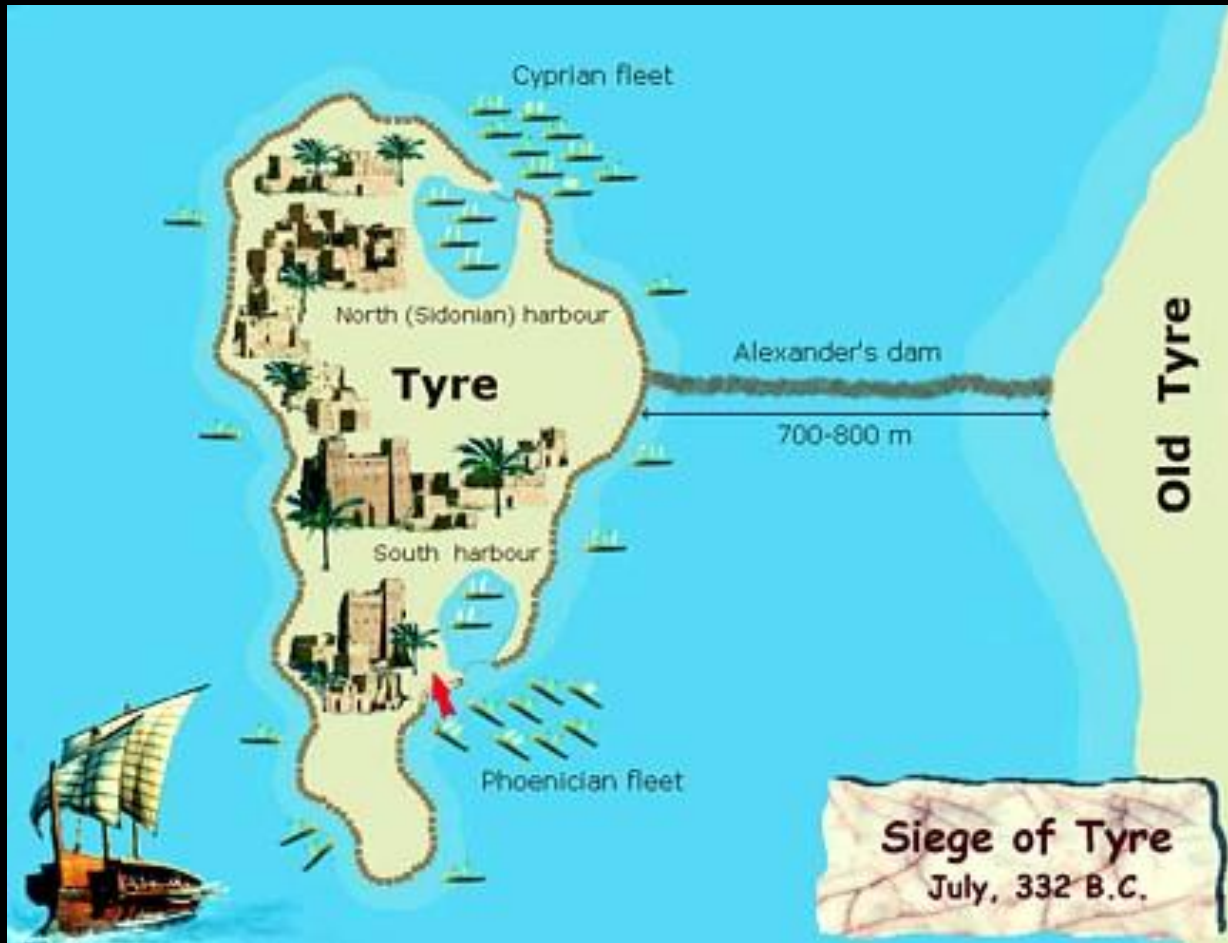

# Tiro y su diáspora colonial

## 900-600 a.C.

Catedral

Al-Bass

Google

Tyre al Bass 2008  
Scarab Tria 34  
TT08-VIII-3b-1977

TT04 Corte III sector

**TYRE CITY SITE (6/9/2010)**  
CDR-CHUD