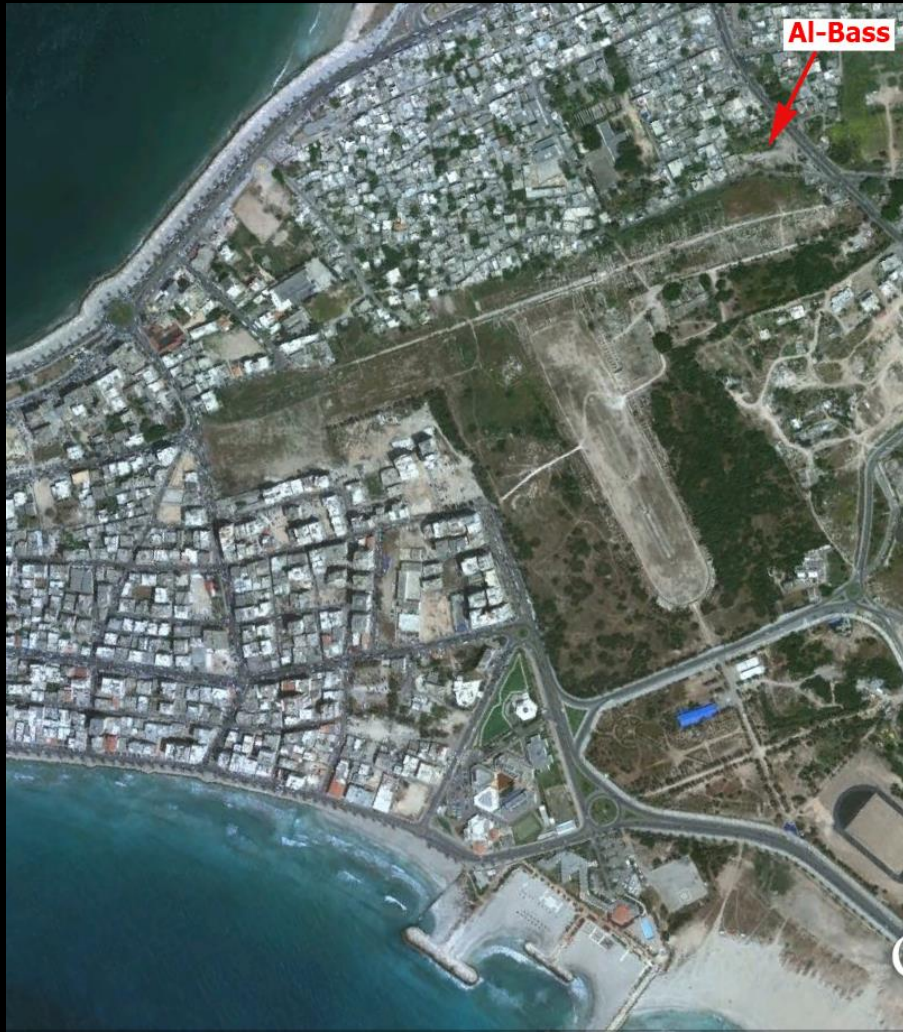

# Tiro y su diáspora colonial

## 900-600 a.C.

Catedral

Al-Bass

Google

Tyre al Bass 2008  
Scarab Tria 34  
TT08-VIII-3b-1977

TT04 Corte III sector

**TYRE CITY SITE (6/9/2010)**  
CDR-CHUD