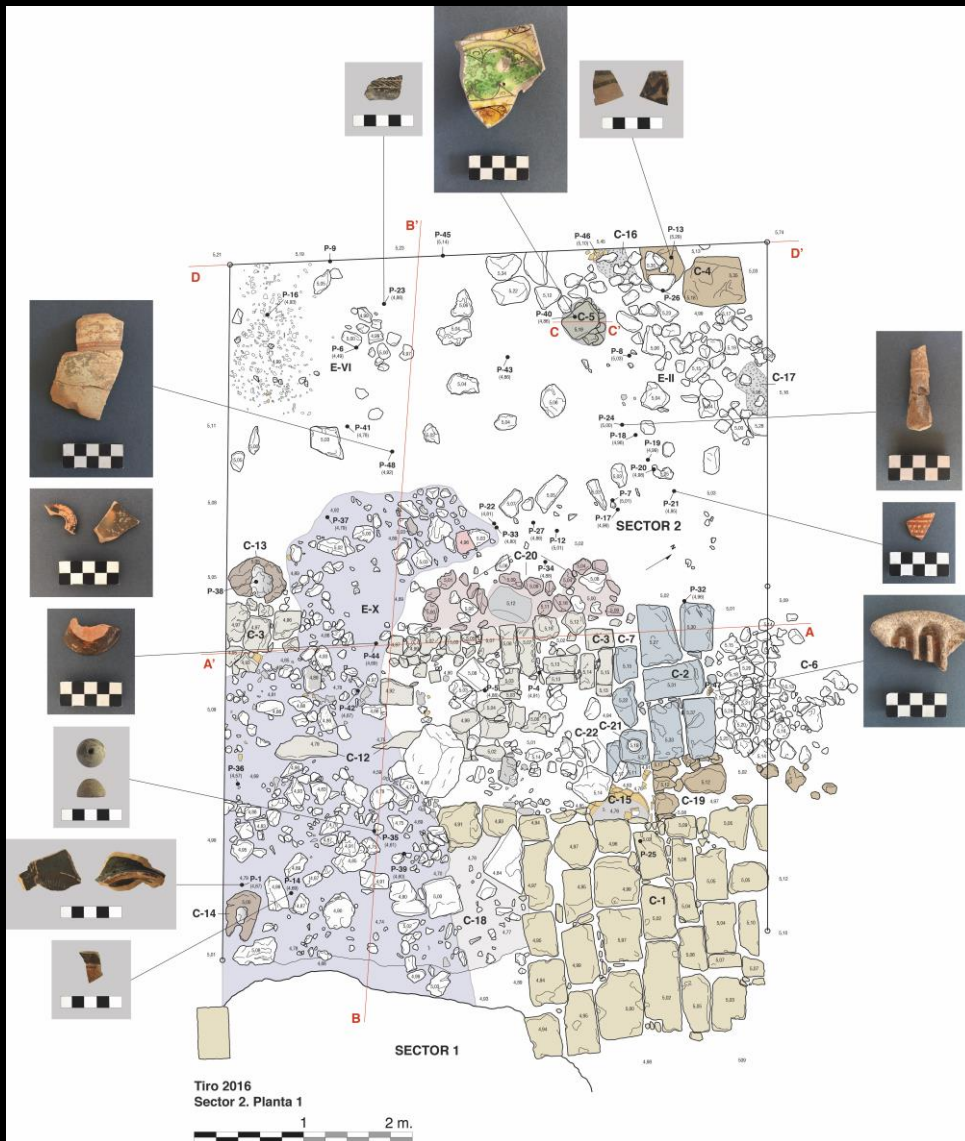

# Tiro y su diáspora colonial

## 900-600 a.C.

Catedral

Al-Bass

Google

Tyre al Bass 2008  
Scarab Tria 34  
TT08-VIII-3b-1977

TT04 Corte III sector

**TYRE CITY SITE (6/9/2010)**  
CDR-CHUD